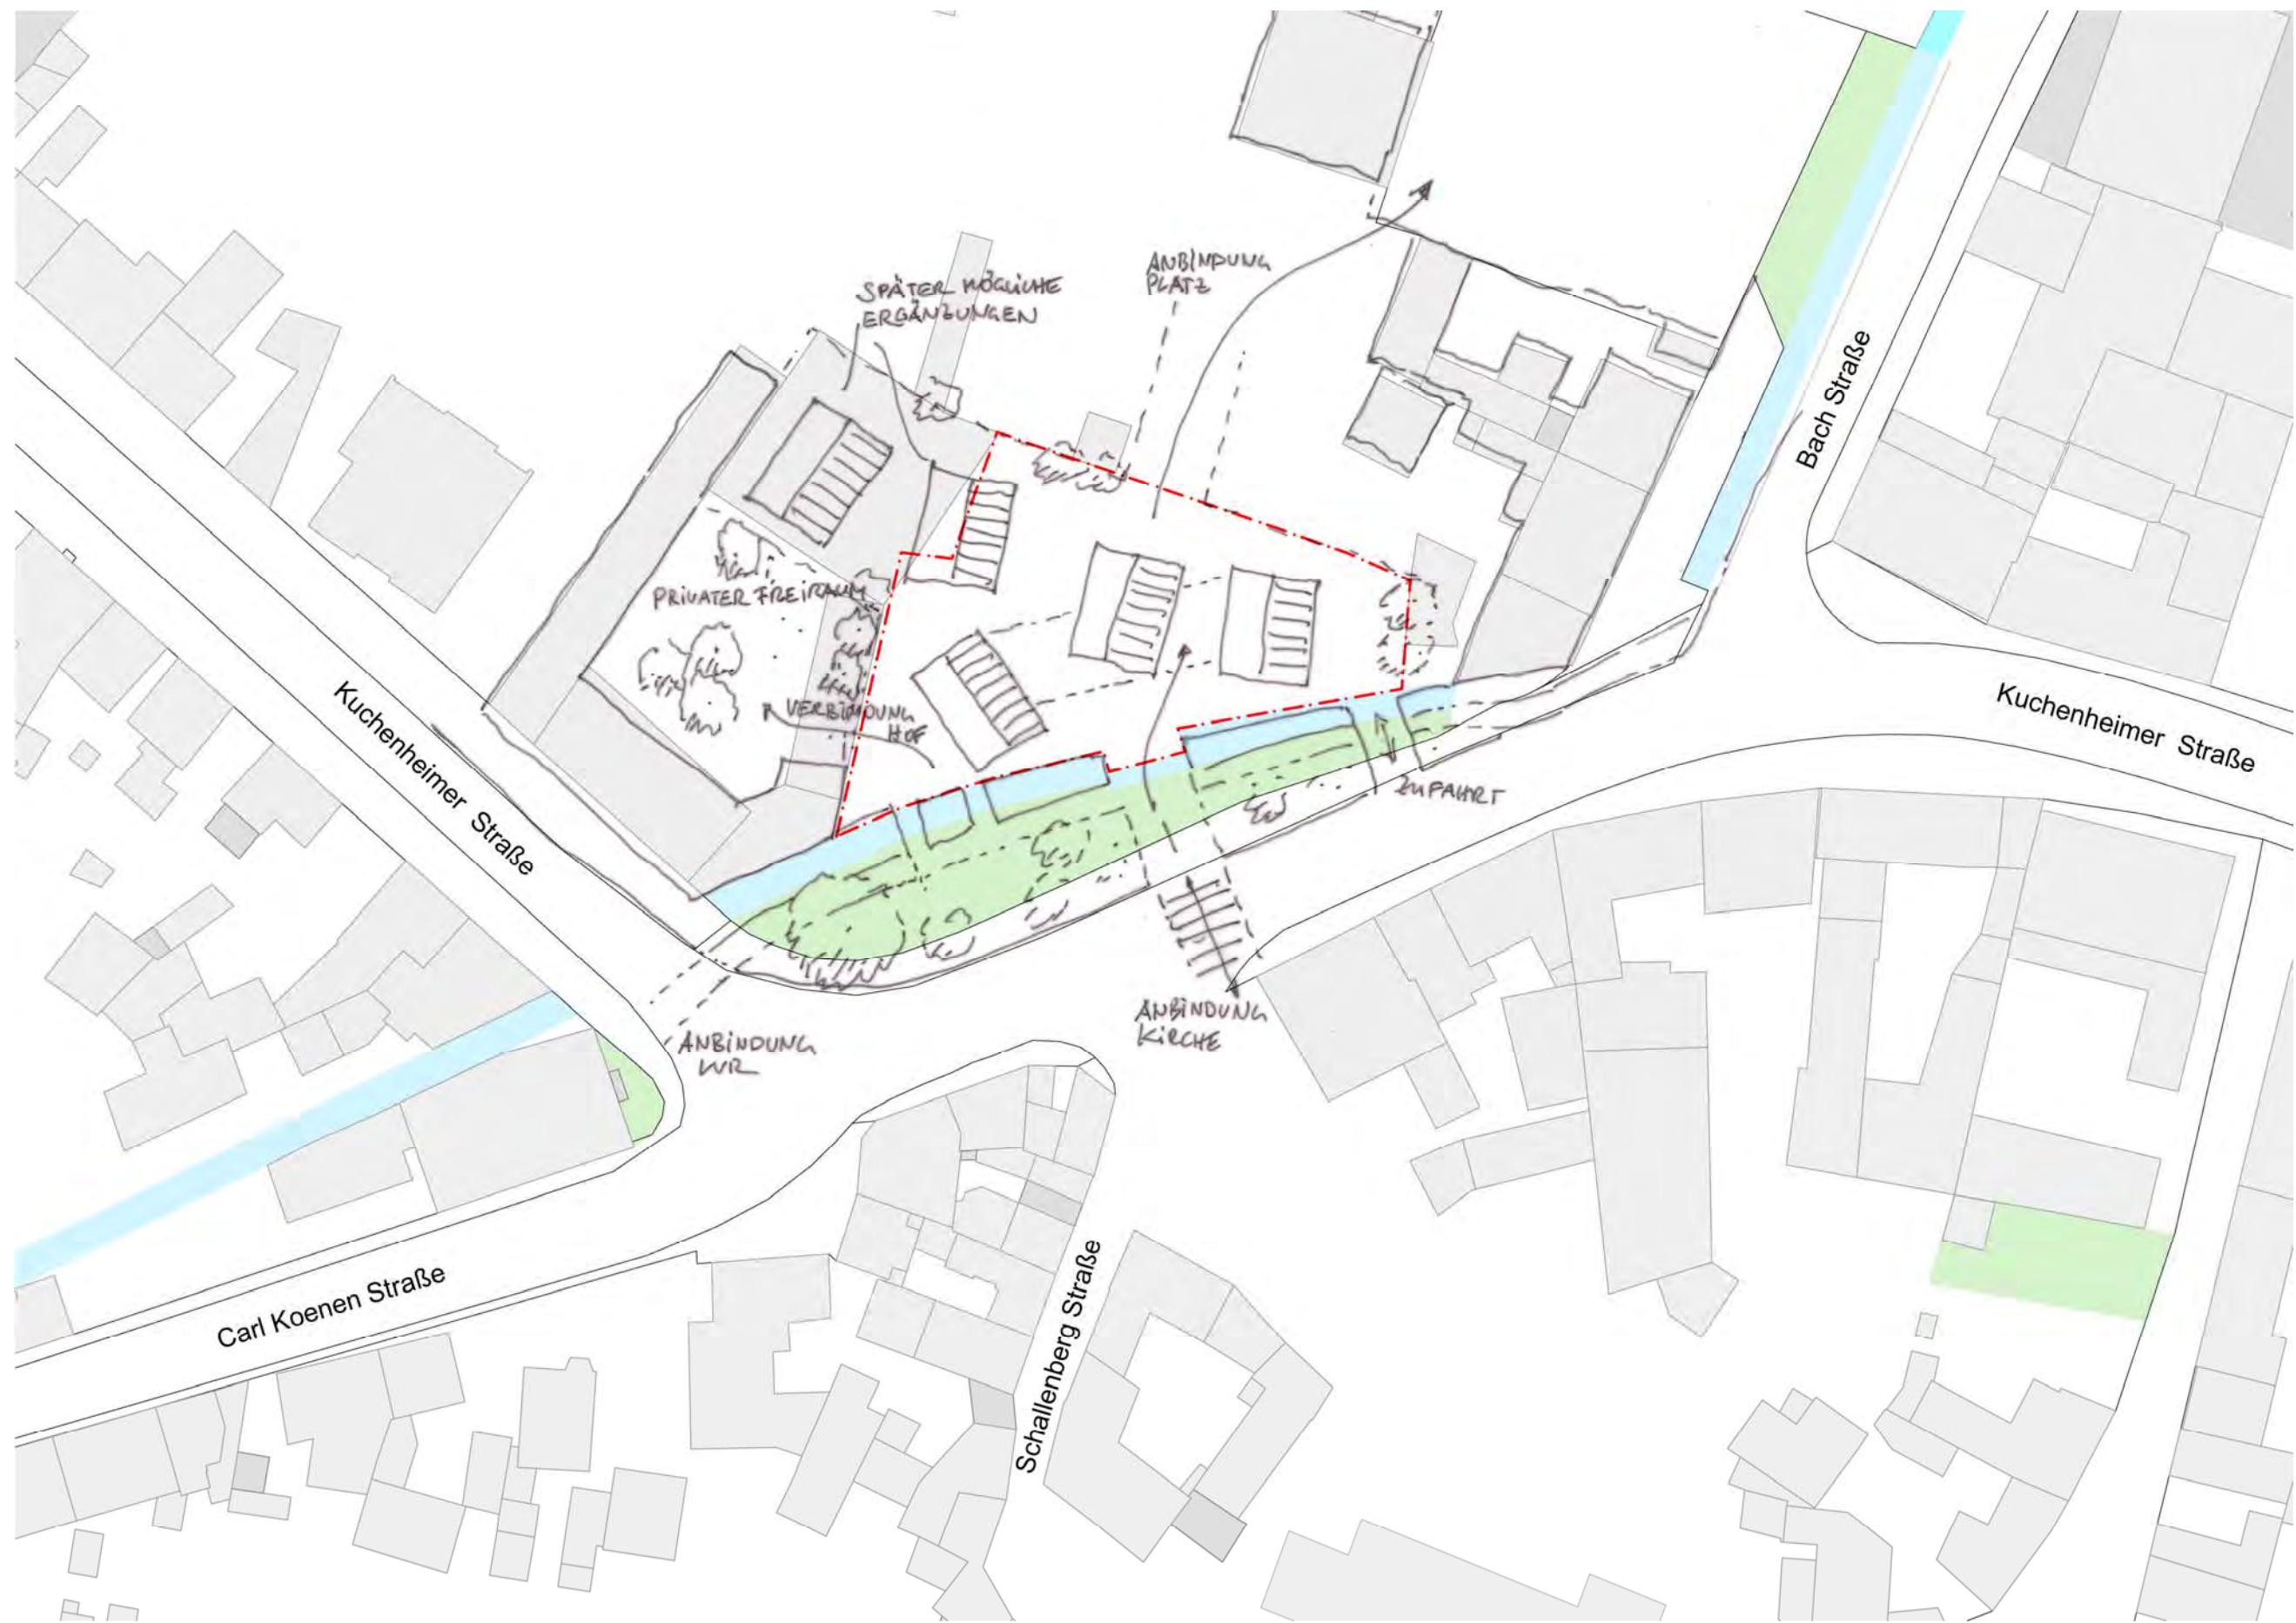

UTE PIROETH ARCHITEKTUR
Agrippinawerft 6, 50678 Köln
Tel: +(49) 221 - 331 91 67
E-Mail: office@piroeth-architektur.de
Web: www.piroeth-architektur.de

Zafer Bakirci,
Regine Beckmann,
Merve Kadife,
Ute Piroeth

WERKSTATTVERFAHREN
EHEMALIGE MÜHLENBÄCKEREI
KUCHENHEIMER STRASSE
EUSKIRCHEN-KUCHENHEIM

VERFLECHTUNG