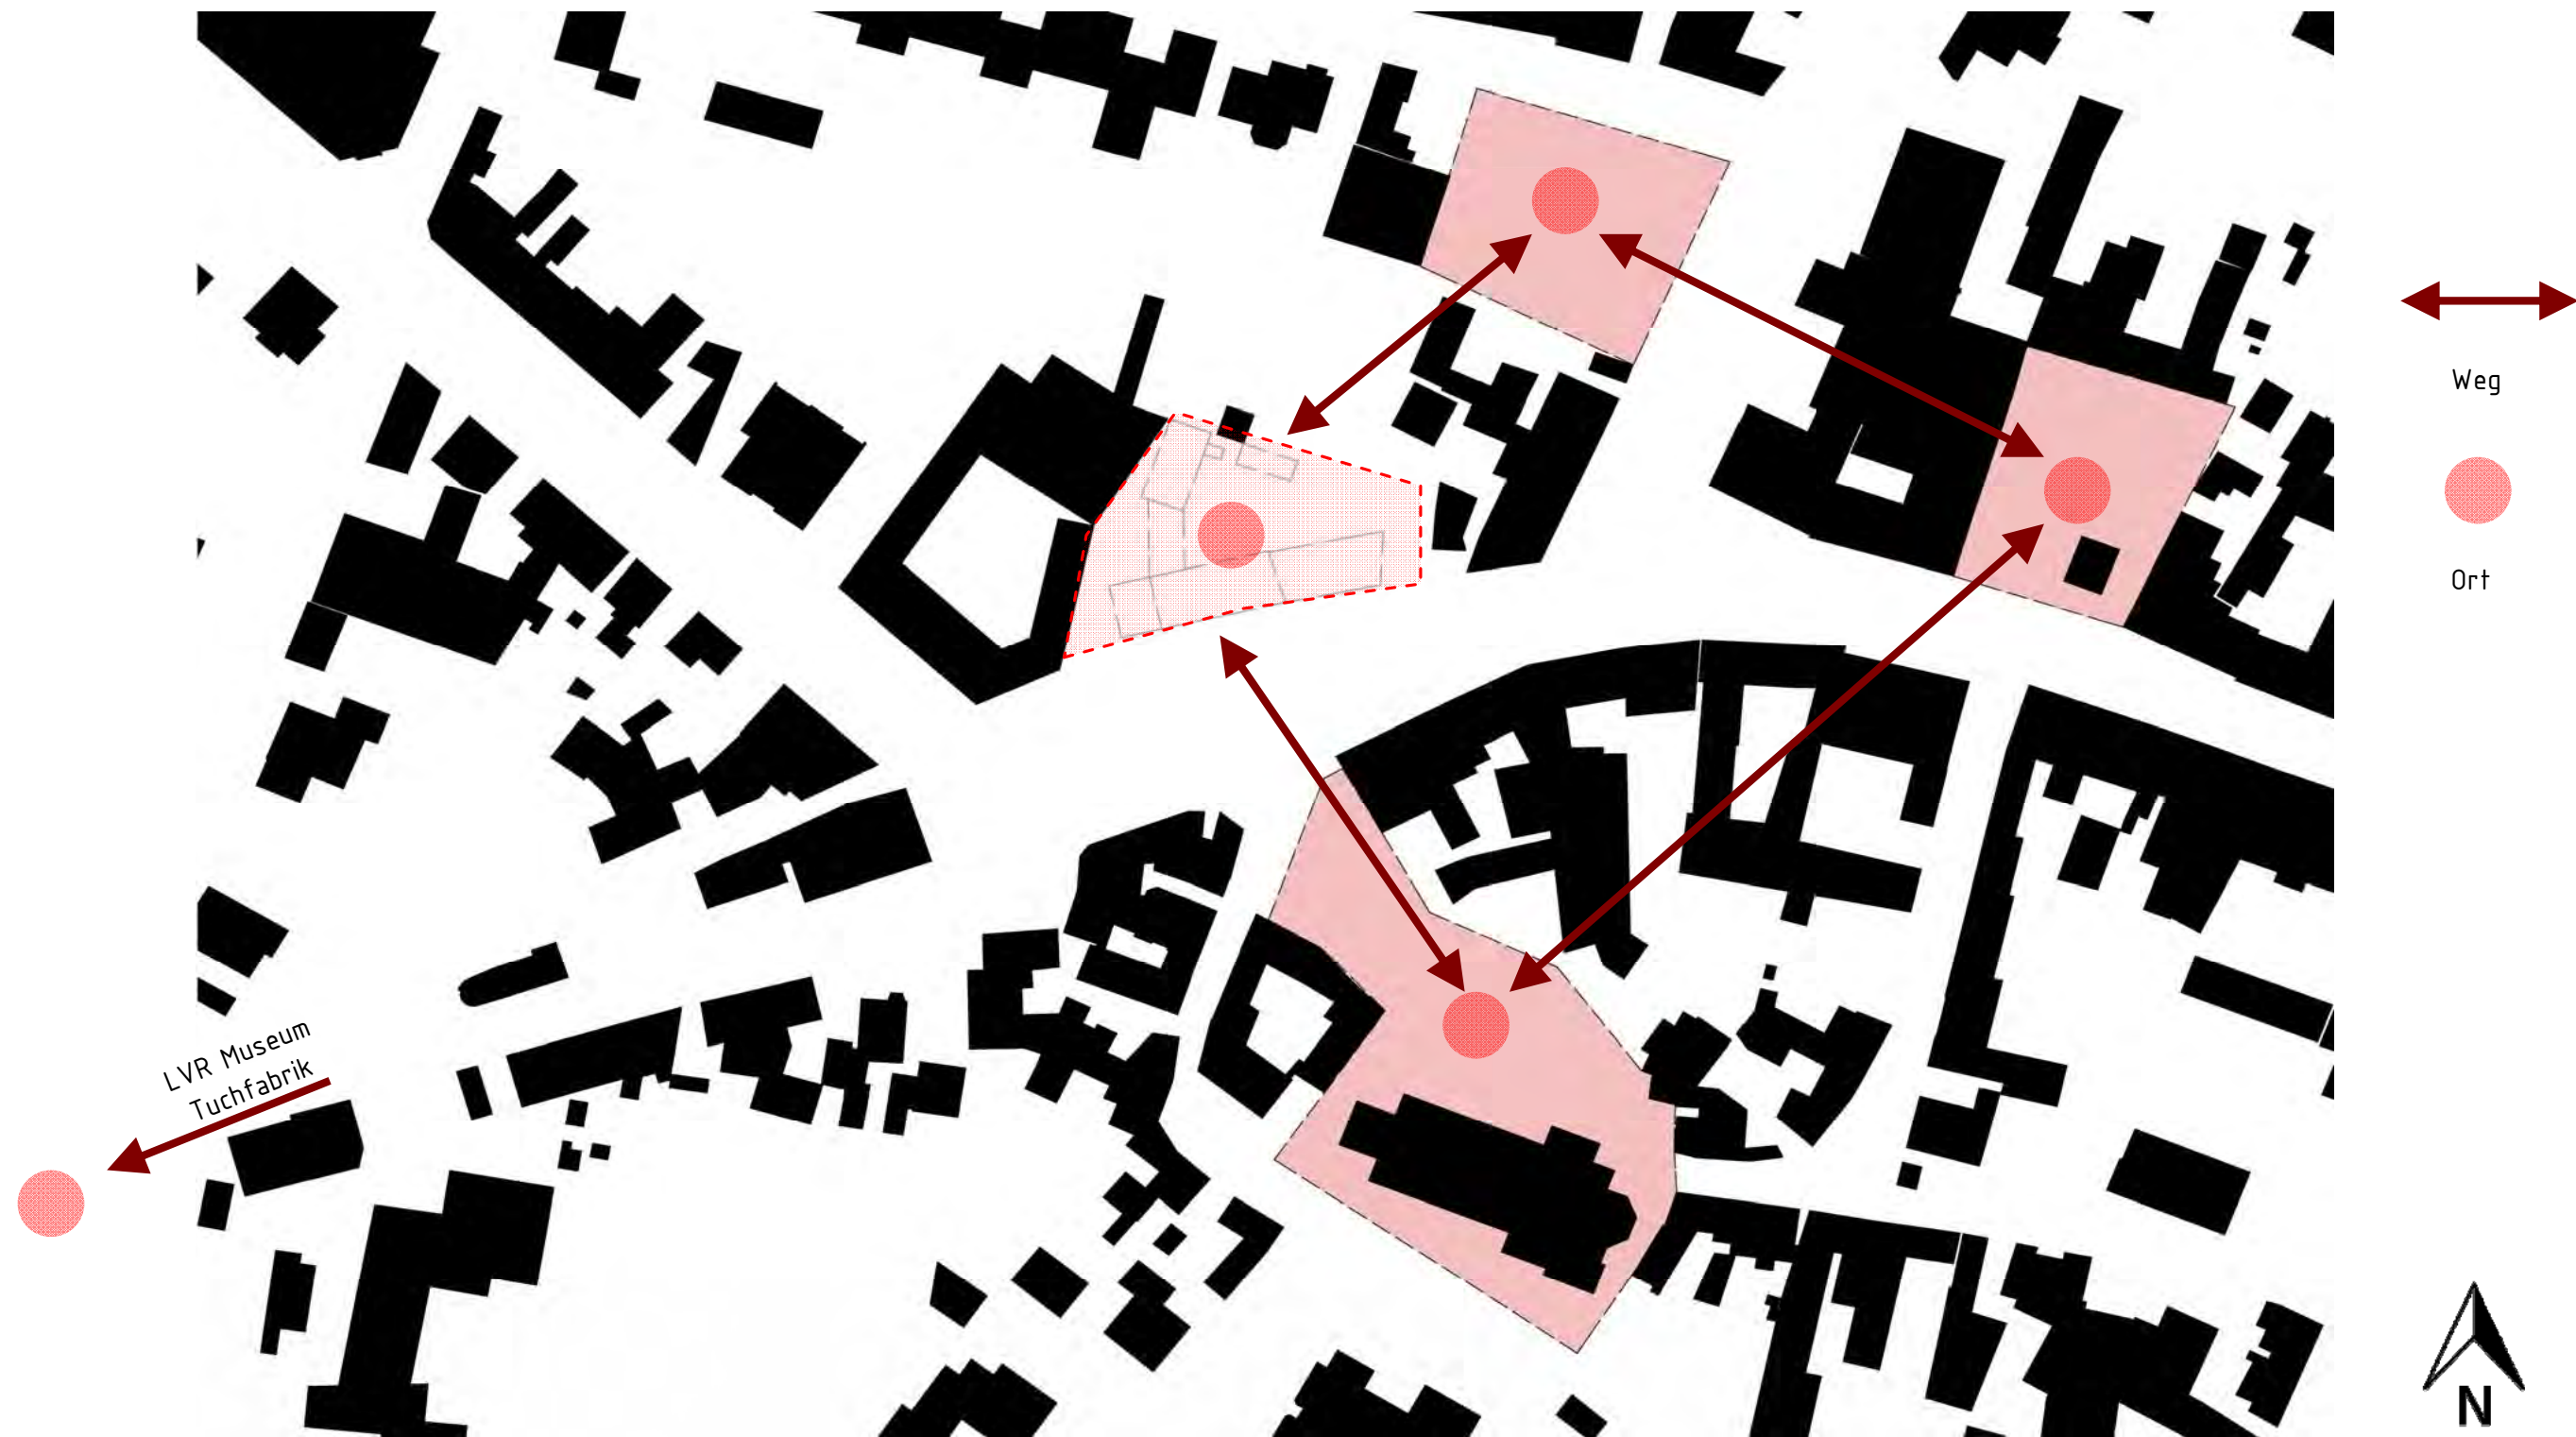

WERKSTATTVERFAHREN
EHEMALIGE MÜHLENBÄCKEREI
KUCHENHEIMER STRASSE
EUSKIRCHEN-KUCHENHEIM

MÜHLENBÄCKEREI
Kuchenheimerstraße

UTE PIROETH ARCHITEKTUR
 Agrippinawerft 6, 50678 Köln
 Tel: +(49) 221 - 331 91 67
 E-Mail: office@piroeth-architektur.de
 Web: www.piroeth-architektur.de